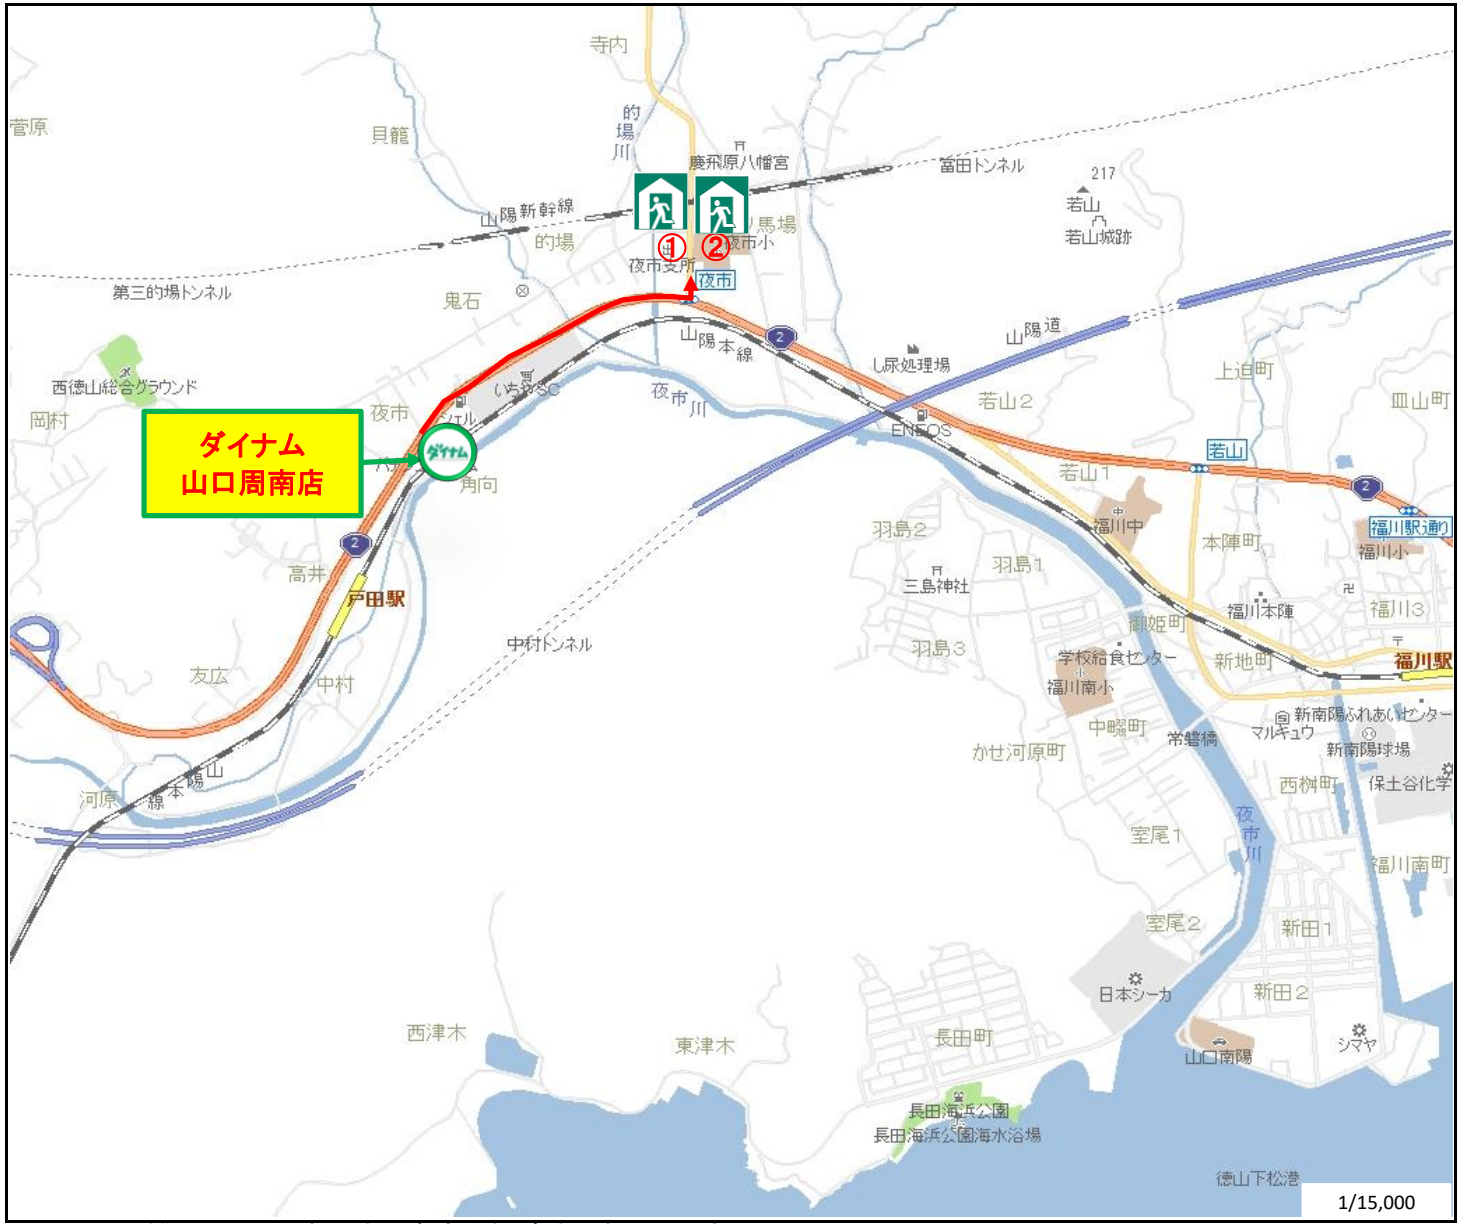

279_山口周南店	店舗から海岸までの距離	店舗標高
	1900m	10m

1 大津波警報、避難指示発令時は直ちに営業を中断し避難！
2 避難所がある事はお客様に伝えても、どの避難所へ逃げるかを指定してはいけない！

	①夜市公民館(市役所支所)	②夜市小学校	-
1 行政が指定する津波避難場所になっているかどうか	○	○	-
2 海の反対側に避難所が選定されているかどうか	○	○	-
3 店舗の標高以上の高さに津波避難場所が選定されているかどうか	△	△	-
4 海面0mとした避難所の標高 ※建物の高さではありません。	10.0m	10.0m	-
5 店舗から避難所の距離	860m	860m	-
6 徒歩での移動時間 ※歩行速度3km/hで算出	17分	17分	-